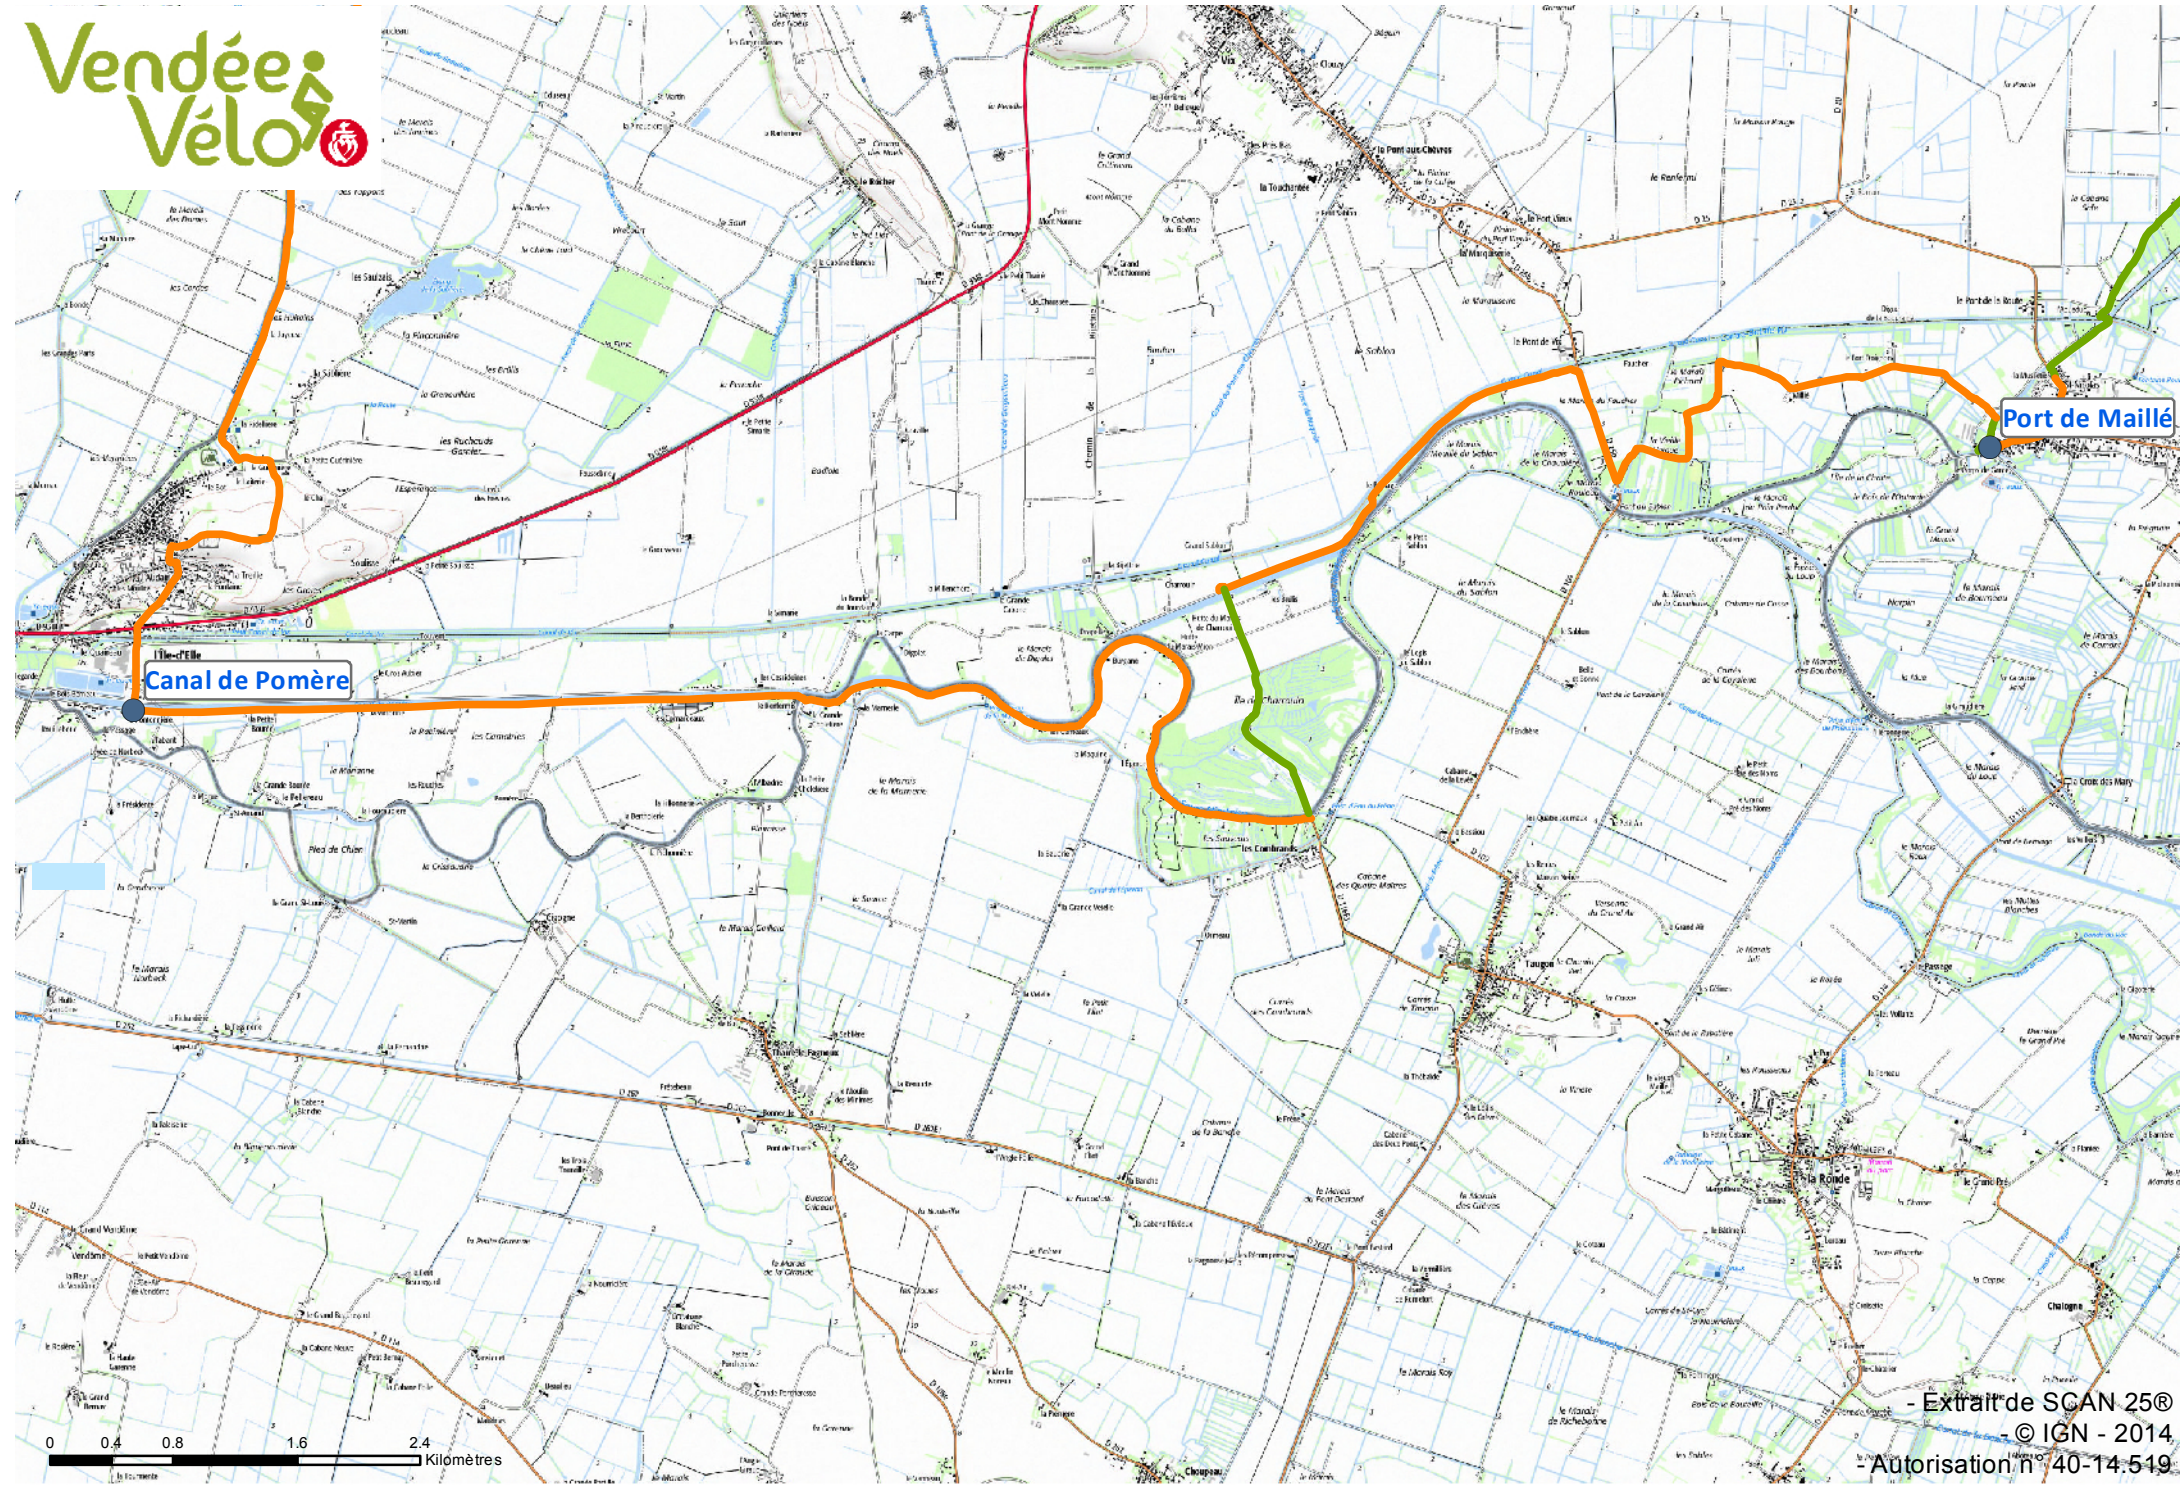

De l'île d'Elle à Maillé

Vendée
Vélos

Ile d'Elle
Canal de Pomère

Port de Maillé

0 0.4 0.8 1.6 2.4 Kilomètres

- Extrait de SCAN 25©
- © IGN - 2014
- Autorisation n° 40-14-549